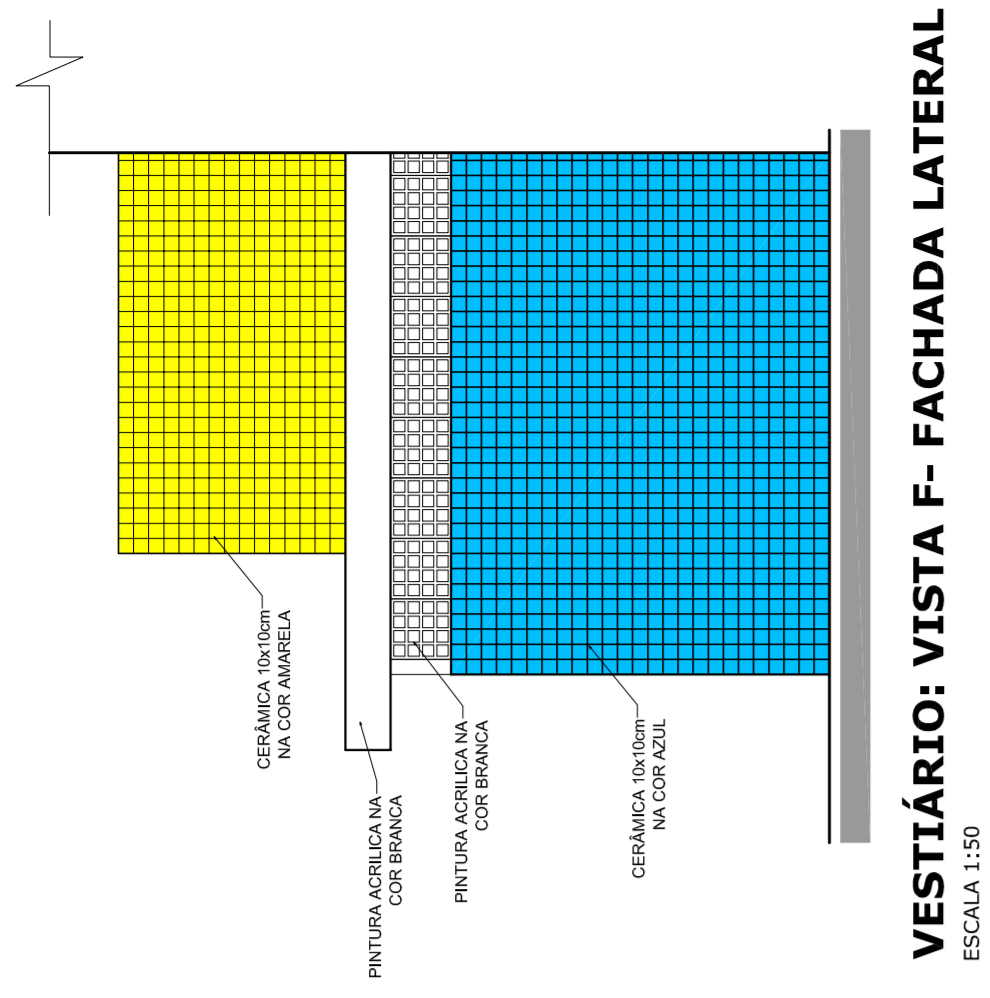

VESTIÁRIO - PLANTA DE COBERTURA
ESCALA 1:50

VESTIÁRIO: VISTA F- FACHADA LATERAL
ESCALA 1:50

VESTIÁRIO: VISTA E - FACHADA FRONTAL
ESCALA 1:50

VESTIÁRIO: VISTA G- FACHADA LATERAL
ESCALA 1:50

PINTURA DO PISO DA QUADRA - FAIXAS
ESCALA 1:125

PINTURA DO PISO DA QUADRA - ÁREA INTERNA
ESCALA 1:125

GOVERNO FEDERAL
BRASIL
PAÍS RICO E PAÍS SEM POBREZA

Ministério da Educação
FADE
Fundação Nacional de Desenvolvimento da Educação

PROJETO PADRÃO - FNDE

MUNICÍPIO – UF: _____
 PROPRIETÁRIO: _____
 ENDEREÇO: _____

PROPRIETÁRIO: _____
 RESP. TÉCNICO: _____
 CREA: _____

DUFO _____
 CREA _____
 RA _____

OBSERVAÇÕES: _____

QUADRA COBERTA COM VESTIÁRIO		PROJETO ARQUITETÔNICO	
COORDENAÇÃO CGEST - Coordenação Geral de Infraestrutura Educacional	QUADRA COBERTA DETALHE PINTURA DO PISO VESTIÁRIO: COBERTURA E FACHADAS	ESCALA R:00 R:00 R:00	FRANCHA 04/05
FORMATO A1 (841 X 594)	INDICADA DATA EMISSÃO JULHO/2011		