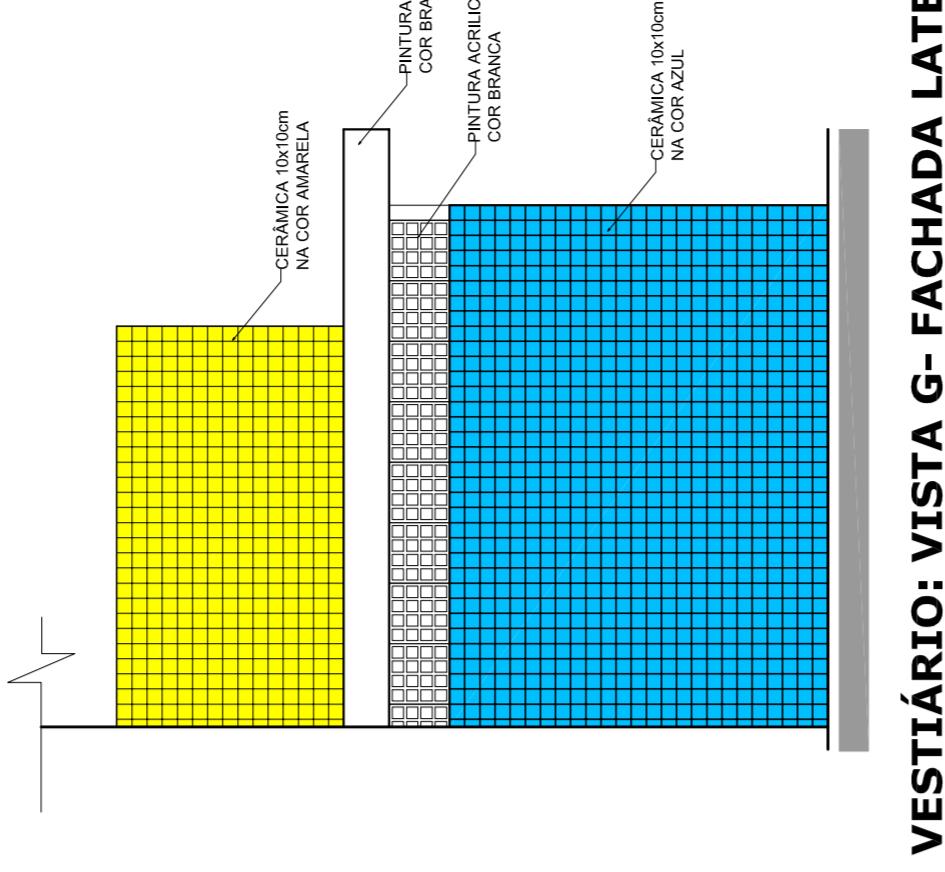

VESTIÁRIO - PLANTA DE COBERTURA
ESCALA 1:50

VESTIÁRIO: VISTA F- FACHADA LATERAL
ESCALA 1:50

VESTIÁRIO: VISTA E - FACHADA FRONTAL
ESCALA 1:50

VESTIÁRIO: VISTA G- FACHADA LATERAL
ESCALA 1:50

PINTURA DO PISO DA QUADRA - FAIXAS
ESCALA 1:125

PINTURA DO PISO DA QUADRA - ÁREA INTERNA
ESCALA 1:125

GOVERNO FEDERAL
BRASIL
PAÍS RICO E PAÍS SEM POBREZA

Ministério da Educação
FADE
Fundação Nacional de Desenvolvimento da Educação

PROJETO PADRÃO - FNDE