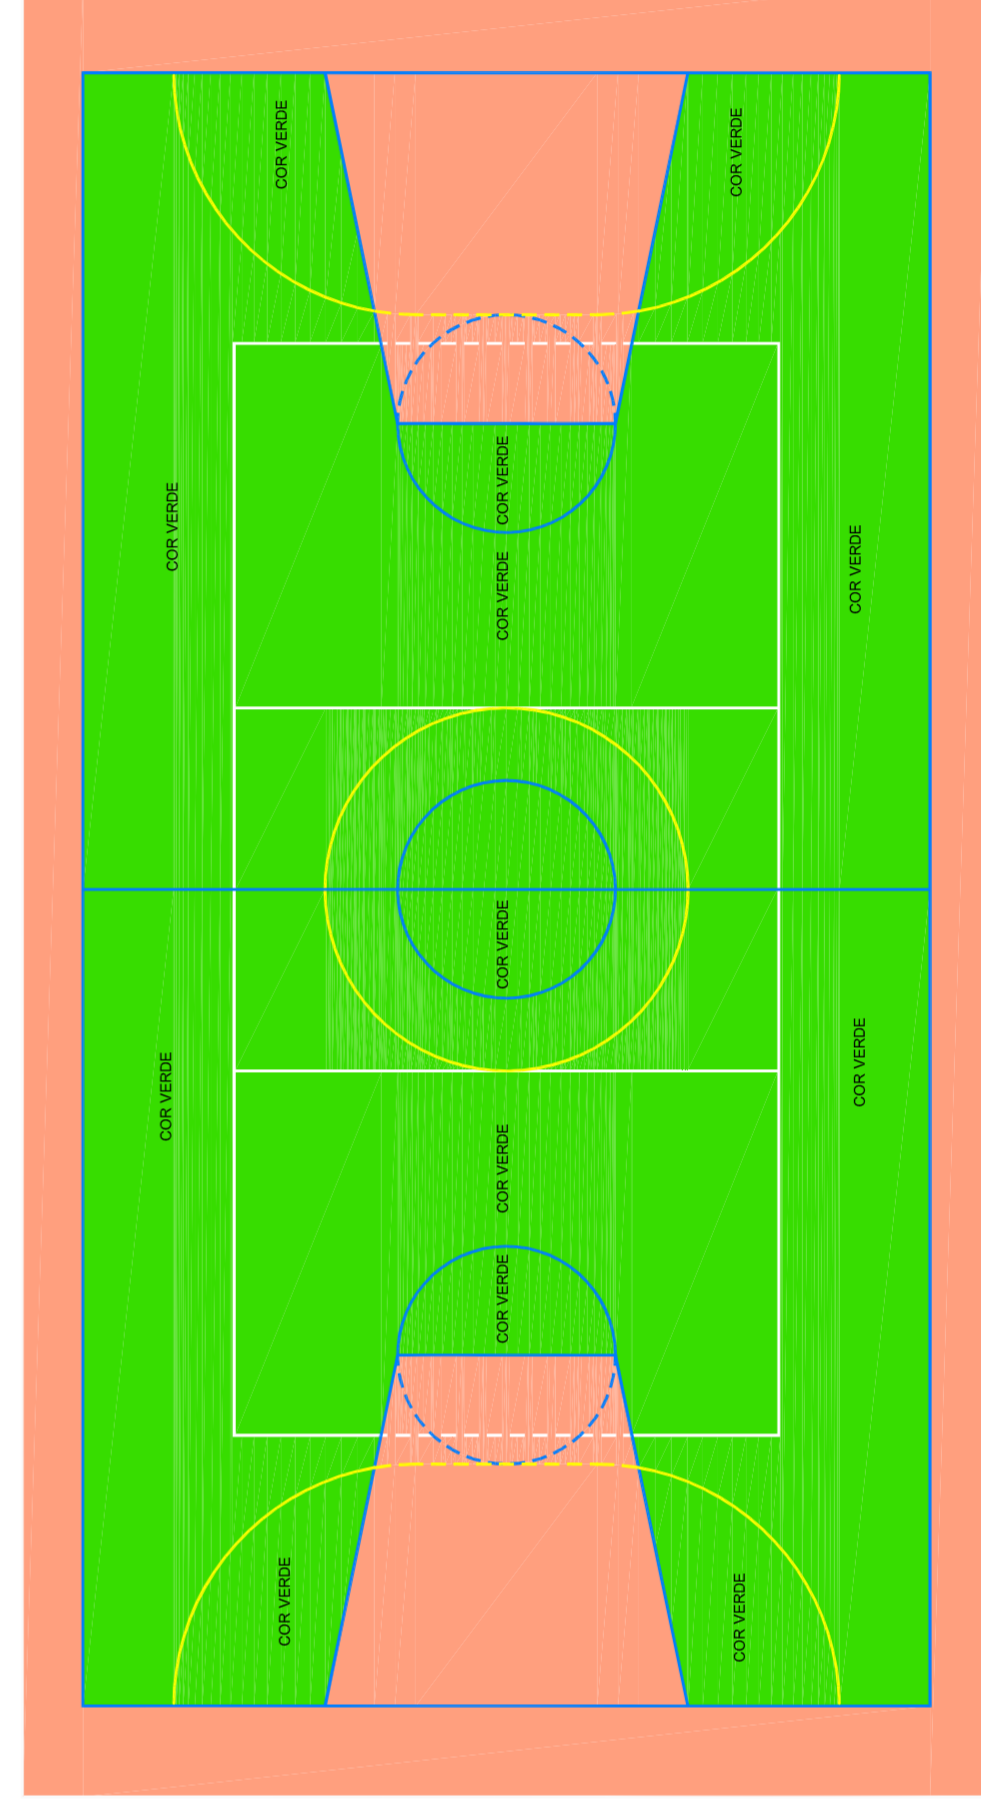

VESTIÁRIO - PLANTA DE COBERTURA
ESCALA 1:50

VESTIÁRIO: VISTA F- FACHADA LATERAL
ESCALA 1:50

VESTIÁRIO: VISTA E - FACHADA FRONTAL
ESCALA 1:50

VESTIÁRIO: VISTA G- FACHADA LATERAL
ESCALA 1:50

PINTURA DO PISO DA QUADRA - FAIXAS
ESCALA 1:125

PINTURA DO PISO DA QUADRA - ÁREA INTERNA
ESCALA 1:125

GOVERNO FEDERAL
BRASIL
PAÍS RICO E PAÍS SEM POBREZA

Ministério da Educação
FADE
Fundação Nacional de Desenvolvimento da Educação

PROJETO PADRÃO - FNDE