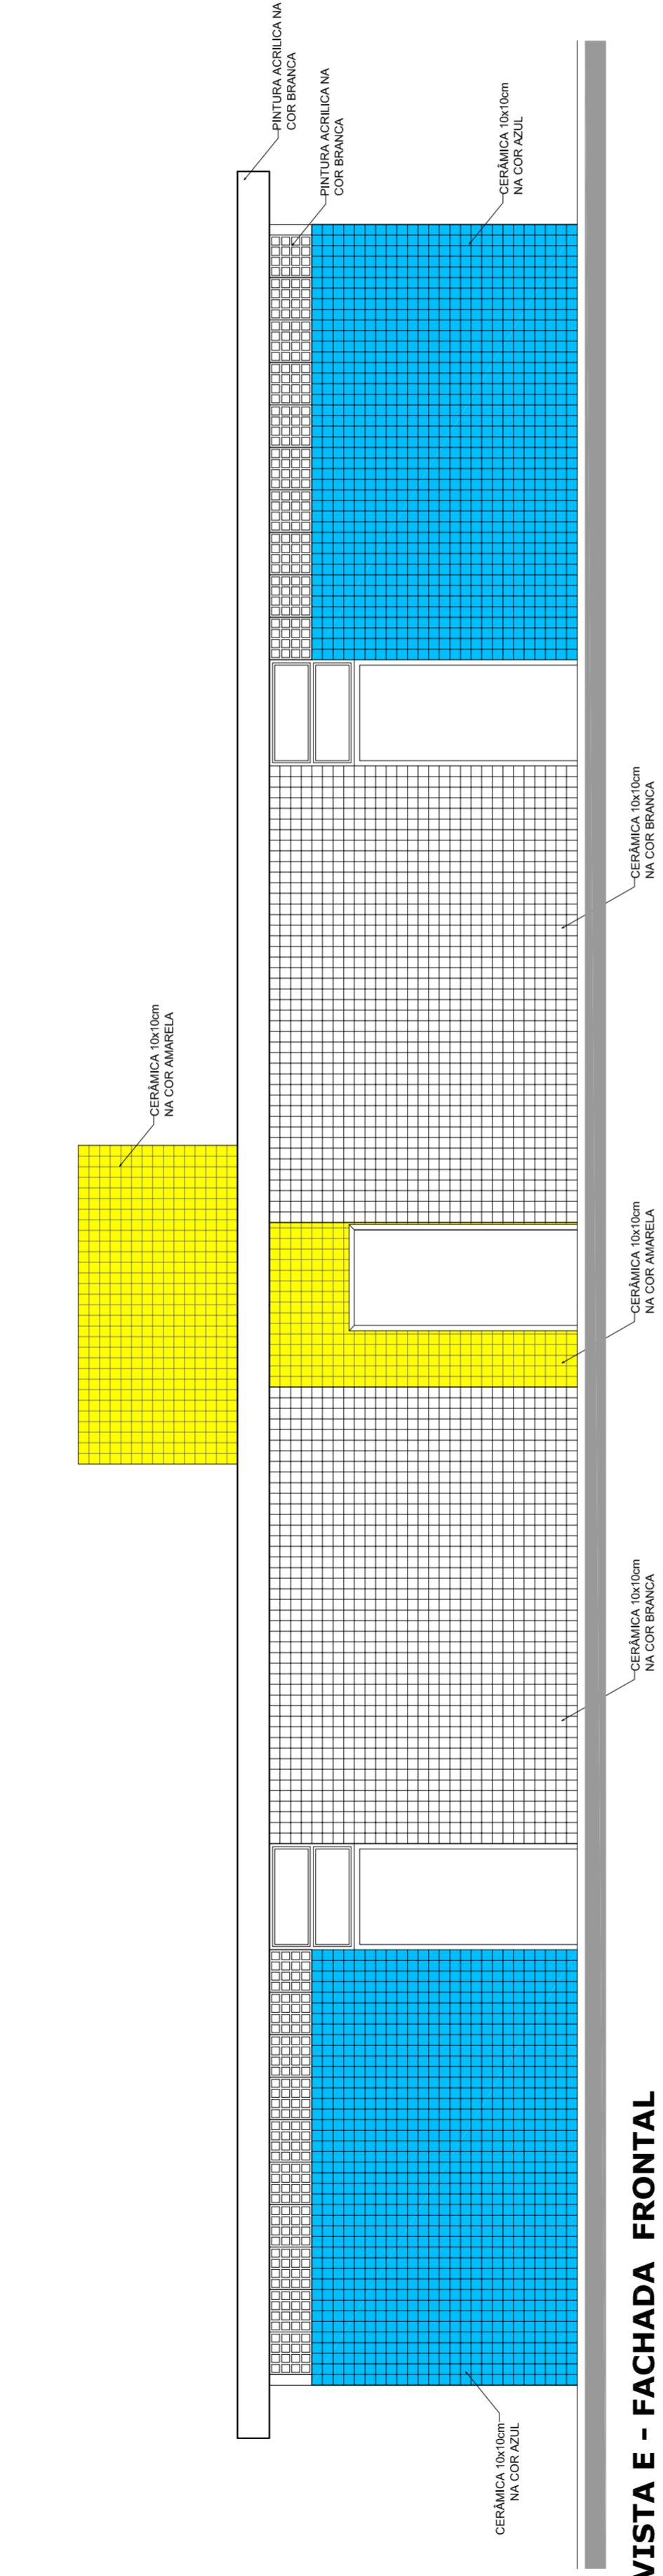

VESTIÁRIO - PLANTA DE COBERTURA
ESCALA 1:50

VESTIÁRIO: VISTA F- FACHADA LATERAL
ESCALA 1:50

VESTIÁRIO: VISTA E - FACHADA FRONTAL
ESCALA 1:50

VESTIÁRIO: VISTA G- FACHADA LATERAL
ESCALA 1:50

PINTURA DO PISO DA QUADRA - FAIXAS
ESCALA 1:125

PINTURA DO PISO DA QUADRA - ÁREA INTERNA
ESCALA 1:125

GOVERNO FEDERAL
BRASIL
PAÍS RICO E PAÍS SEM POBREZA

Ministério da Educação
FADE
Fundação Nacional de Desenvolvimento da Educação

PROJETO PADRÃO - FNDE