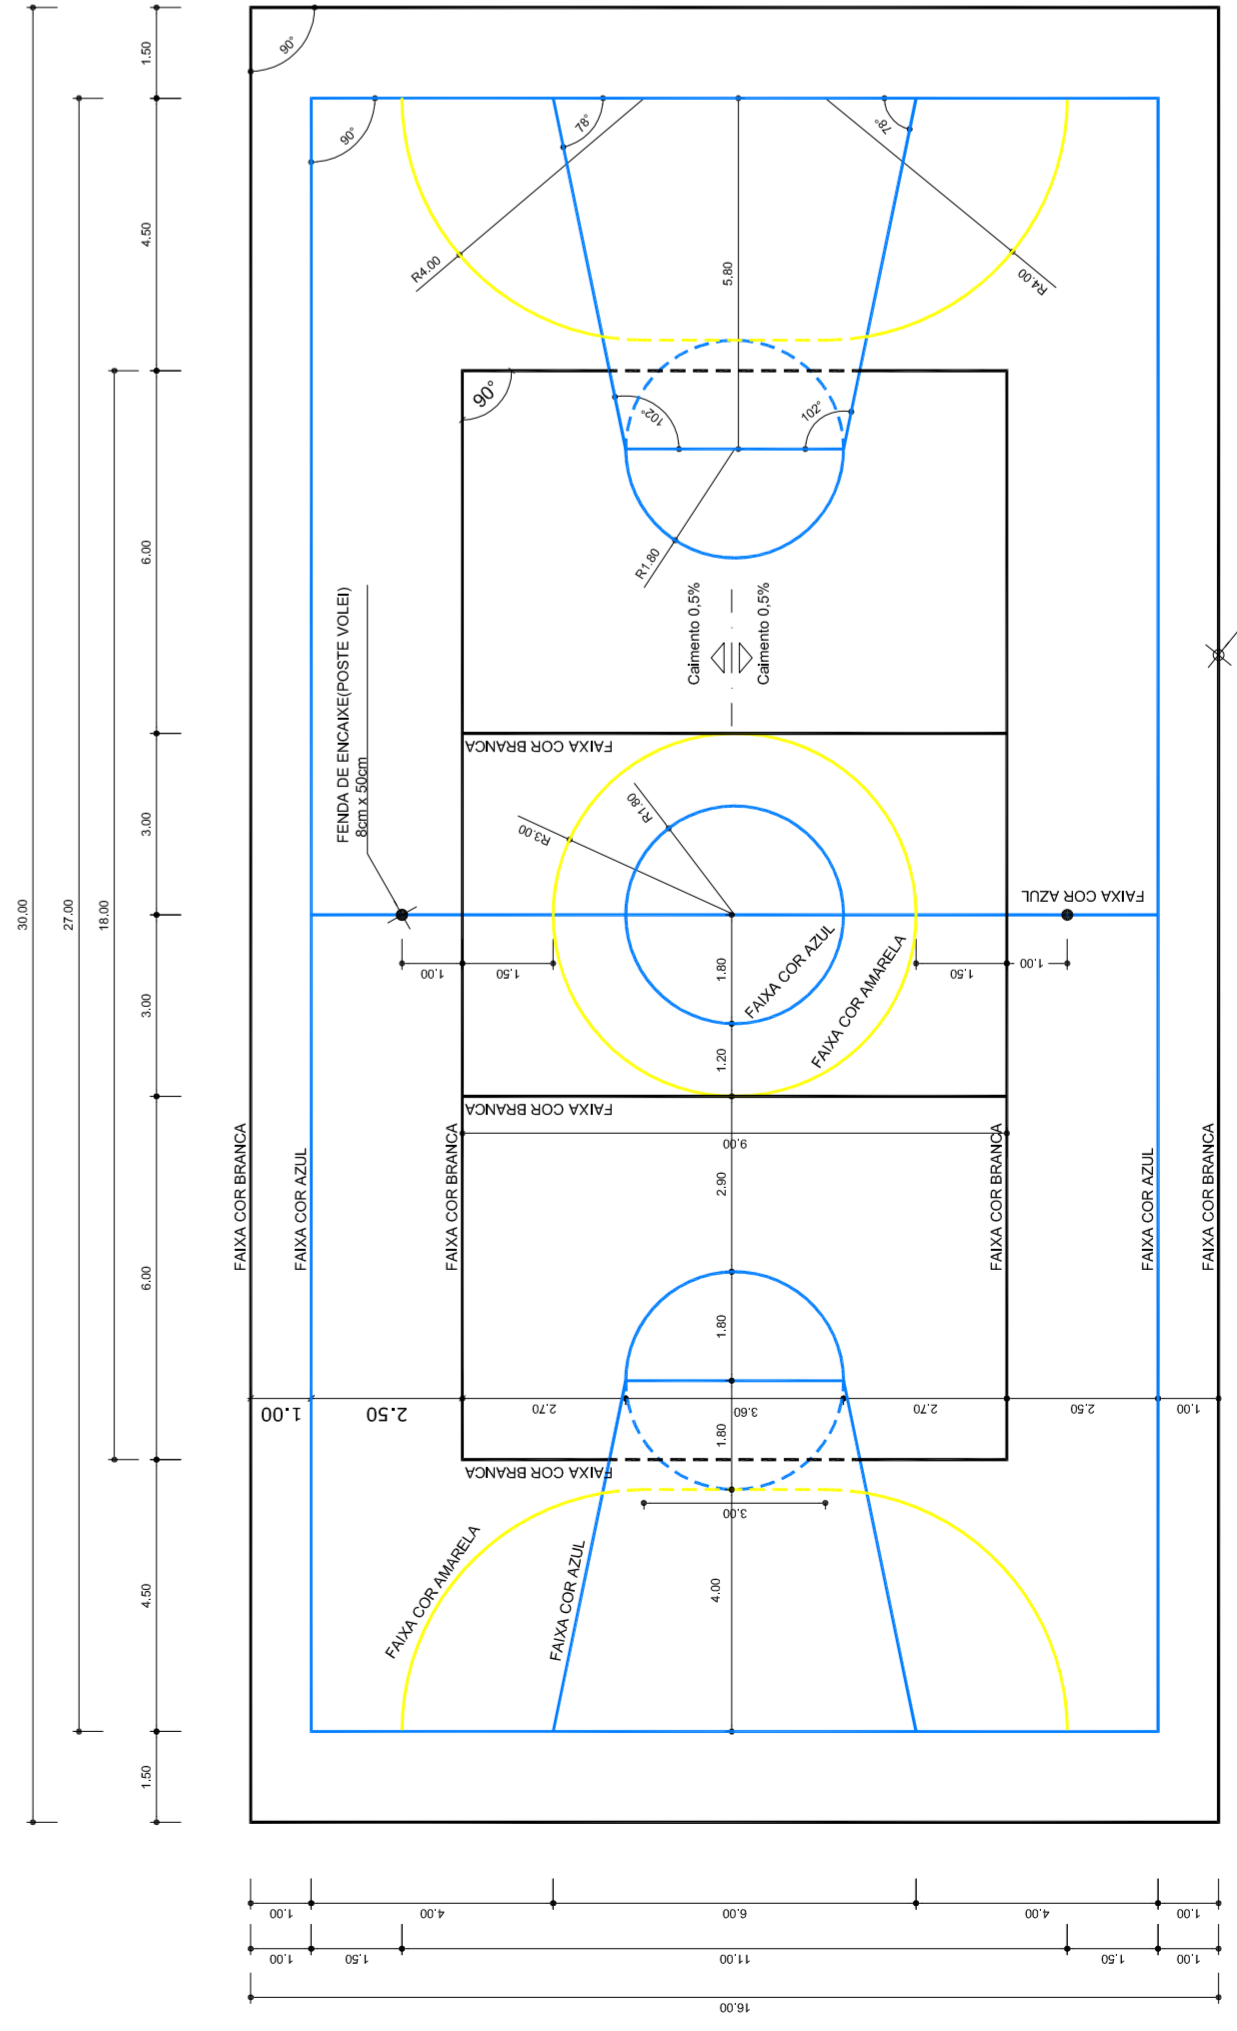

VESTIÁRIO - PLANTA DE COBERTURA
ESCALA 1:50

VESTIÁRIO: VISTA F- FACHADA LATERAL
ESCALA 1:50

VESTIÁRIO: VISTA E - FACHADA FRONTAL
ESCALA 1:50

VESTIÁRIO: VISTA G- FACHADA LATERAL
ESCALA 1:50

PINTURA DO PISO DA QUADRA - FAIXAS
ESCALA 1:125

PINTURA DO PISO DA QUADRA - ÁREA INTERNA
ESCALA 1:125

GOVERNO FEDERAL
BRASIL
PAÍS RICO E PAÍS SEM POBREZA

Ministério da Educação
FADE
Fundação Nacional de Desenvolvimento da Educação

PROJETO PADRÃO - FNDE

MUNICÍPIO – UF: _____
 PROPRIETÁRIO: _____
 ENDEREÇO: _____

PROPRIETÁRIO: _____
 RESP. TÉCNICO: _____
 CREA: _____

DUFO _____
 CREA _____
 RA _____

OBSERVAÇÕES: _____

QUADRA COBERTA COM VESTIÁRIO		PROJETO ARQUITETÔNICO	
COORDENAÇÃO CGEST - Coordenação Geral de Infraestrutura Educacional	QUADRA COBERTA DETALHE PINTURA DO PISO VESTIÁRIO: COBERTURA E FACHADAS	ESCALA R:00 R:00 R:00	FRANCHA 04/05
FORMATO A1 (841 X 594)	INDICADA DATA EMISSÃO JULHO/2011		